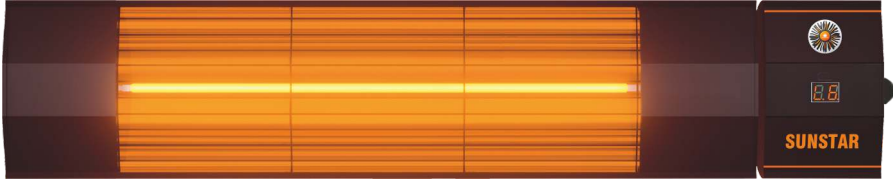

KUMANDALI HALOGEN ISITICI 1800 W

- ALÜMİNYUM GÖVDE STATİK BOYA
- 6 KADEMELİ KUMANDA KONTROLÜ
- 3 KADEMELİ MANUEL KONTROL BUTONU
- DEVRİLME EMNİYETİ
- ZAMANLAYICI İLE KAPATMA

Ürün Açıklaması

Açık ve kapalı alanlar için idealdir. Kafe, Restoran, kış bahçesi, teras, balkon gibi açık alanlarda kullanılabilir. Kurulum gerektirmez, kolaylıkla motajı yapılabilir ve ısıtılması istenilen yerde fişe takmanız yeterlidir. Cihaz sadece 220 Volt elektrikle çalışır. Taşınması çok kolaydır. IP 67 suya ve toza karşı korumalıdır.

Ürün Özellikleri

Model	Volt(v)	Güç(W)	Ebat(cm)
Halogen 1800 W	220/230	1800	60x12,5x8,5

Işık Rengi : SARI

Ürün Rengi : Siyah Static Boya

Kullanım Şekli : Yatay Kullanım

Isıtma Alanı : Dış Mekan - Açık Alan - Lokal