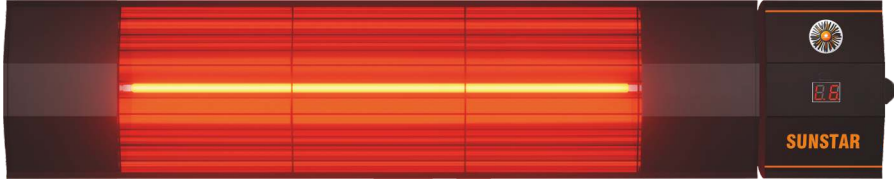

6.000

₺

SUNSTAR

KUMANDALI HALOGEN ISITICI 2000 W

- ALÜMİNYUM GÖVDE STATİK BOYA
- 6 KADEMELİ KUMANDA KONTROLÜ
- 3 KADEMELİ MANUEL KONTROL BUTONU
- DEVRİLME EMNİYETİ
- ZAMANLAYICI İLE KAPATMA

Ürün Açıklaması