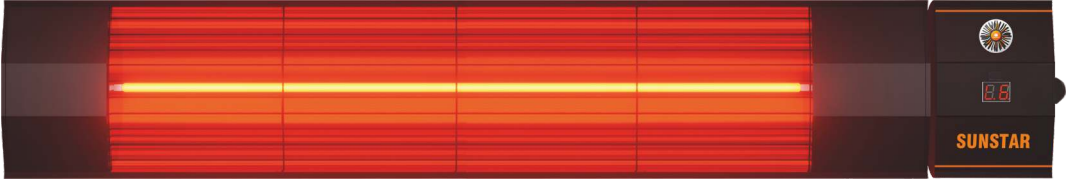

7.000

₺

SUNSTAR

KUMANDALI HALOGEN ISITICI 2500 W

- ALÜMİNYUM GÖVDE STATİK BOYA
- 6 KADEMELİ KUMANDA KONTROLÜ
- 3 KADEMELİ MANUEL KONTROL BUTONU
- DEVRİLME EMNİYETİ
- ZAMANLAYICI İLE KAPATMA

Ürün Açıklaması