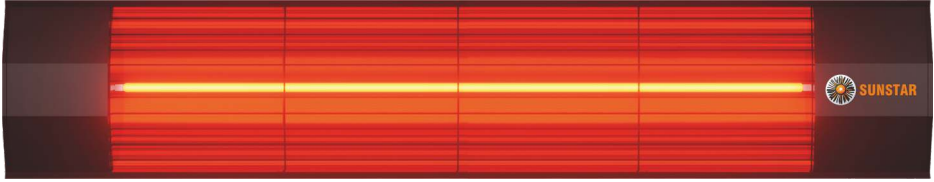

5.000

₺

SUNSTAR

HALOGEN ISITICI

2500 W

ALÜMİNYUM GÖVDE STATİK BOYA

Ürün Açıklaması

Açık ve kapalı alanlar için idealdir. Kafe, Restoran, kış bahçesi, teras, balkon gibi açık alanlarda kullanılabilir. Kurulum gerektirmez, kolaylıkla montajı yapılabilir ve ısıtılması istenilen yerde fişe takmanız yeterlidir. Cihaz sadece 220 Volt elektrikle çalışır. Taşınması çok kolaydır. IP 67 suya ve toza karşı korumalıdır.